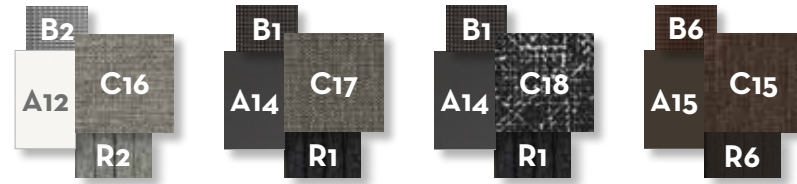

DINING TABLE 240x110 / CODE: COTTP

	Width	Depth	Height
cm	240	110	76
inch	94.5	43.3	29.9

LIVING ARMCHAIR / CODE: COTPL

	Width	Depth	Height	H. armrest	H. seat	H. cushion
cm	76	87	89	57	46	7
inch	29.9	34.3	35.0	22.4	18.1	2.8