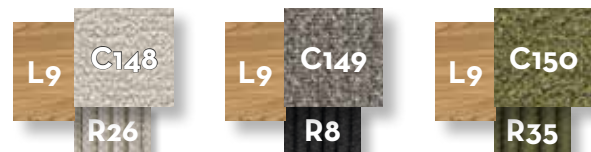

L9

	Width	Depth	Height
cm	100	100	75
inch	39,4	39,4	29,5

L9

	Width	Depth	Height
cm	160	160	75
inch	63,0	63,0	29,5

L9

	Width	Depth	Height
cm	280	110	75
inch	110,2	43,3	29,5

	Width	Depth	Height	H. seat	H. cushion
cm	64	64	76	46	6
inch	25,2	25,2	29,9	18,1	2,6

	Width	Depth	Height	H. seat	H. cushion
cm	55	49	102	78	6
inch	21,6	19,2	40,1	30,7	2,6

	Width	Depth	Height	H. cus
cm	210	88	39	17
inch	82,6	34,6	15,3	6,7