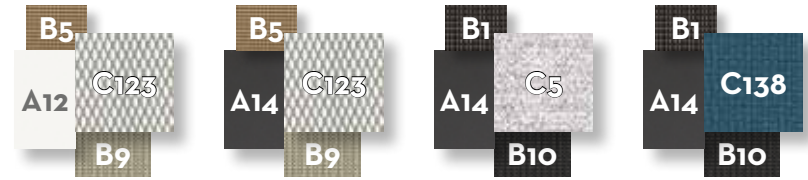

SOFA SX + POUF / CODE: SALSXPUF

	Width	Depth	Height	H. armrest	H. seat	H. cushion
cm	231	105	85	52	38	20
inch	90.9	41.3	33.5	20.5	15.0	7.9

SOFA CORNER DX + POUF / CODE: SALANGDXPUF

	Width	Depth	Height	H. seat	H. cushion
cm	231	105	85	38	20
inch	90.9	41.3	33.5	15.0	7.9