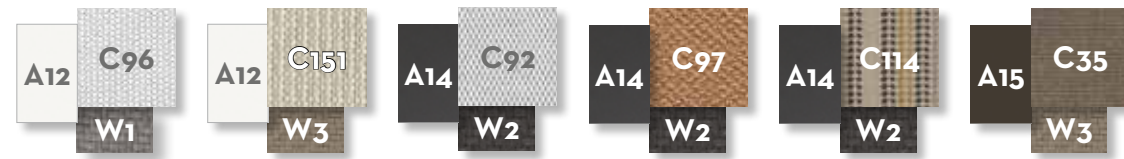

Width	Depth	Height	H. seat	H. cushion
cm	183	84	69	41	17
inch	72,0	33,1	27,2	16,1	6,7