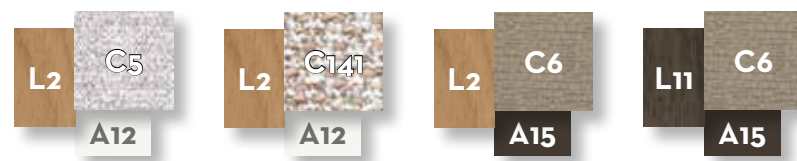

LOUNGE ARMCHAIR / CODE: ALLPLON

	Width	Depth	Height	H. armrest	H. seat	H. cushion
cm	80	76	70	49	43	8
inch	31.5	29.9	27.6	19.3	16.9	3.1

SOFA CX 2 SEATER + SX SHELF / CODE: ALLCX2P-02

	Width	Depth	Height	H. seat	H. cushion
cm	210	95	70	40	20
inch	82.7	37.4	27.6	15.7	7.9