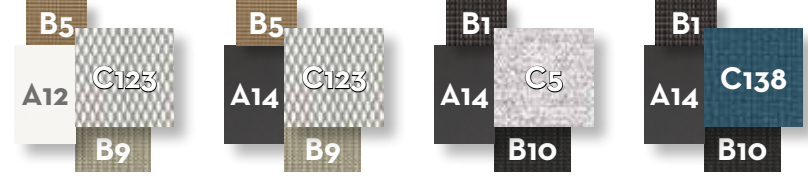

SOFA CORNER SX / CODE: SALSXANG

	Width	Depth	Height	H. seat	H. cushion
cm	231	105	85	38	20
inch	90.9	41.3	33.5	15.0	7.9

SOFA LOUNGE SX / CODE: SALCLSX

	Width	Depth	Height	H. armrest	H. seat	H. cushion
cm	108	198	85	52	38	20
inch	42.5	78.0	33.5	20.5	15.0	7.9