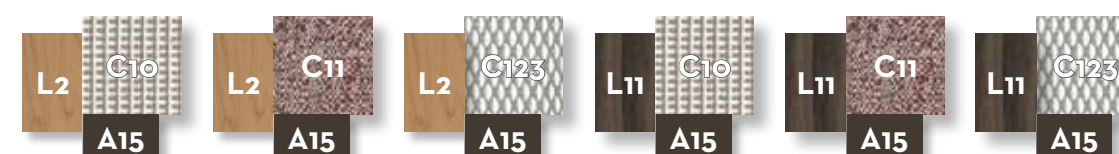

	Width	Depth	Height
cm	220	100	76
inch	86,6	39,4	29,9

DINING TABLE 300X110 / CODE: CLETP300

	Width	Depth	Height
cm	300	110	76
inch	118,1	43,3	29,9

PADDED TUB CHAIR / CODE: CLEPPZ

	Width	Depth	Height	H. seat
cm	60	55	76	45
inch	23,6	21,7	29,9	17,7