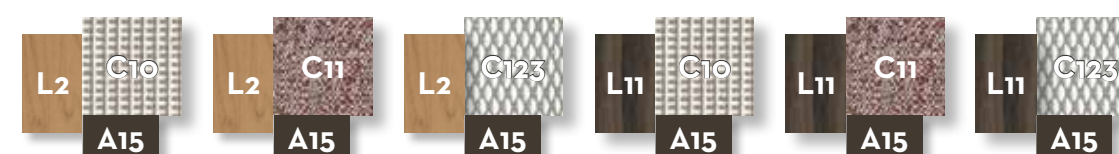

SUNBED / CODE: CLELET

	Width	Depth	Height	H. seat	H. cushion
cm	210	90	33	20	7
inch	82,7	35,4	13,0	7,9	2,8

Cottagecollection

Design Ramón Esteve

Lo spirito rustico viene reinterpretato cercando la sintesi formale del mobile contemporaneo. Il risultato è una proposta di arredi da esterno in cui i materiali moderni come l'alluminio e i tessuti tecnici convivono con quelli più tradizionali come la corda, stabilendo relazioni emotive con la mente dell'utente finale.