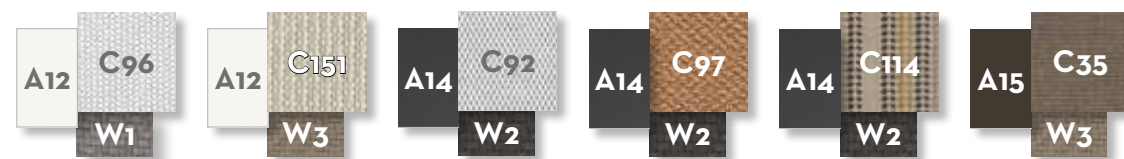

Width	Depth	Height	H. armrest	H. seat	H. cushion
cm	132	158	69	58	41	17
inch	52,0	62,2	27,2	22,8	16,1	6,7