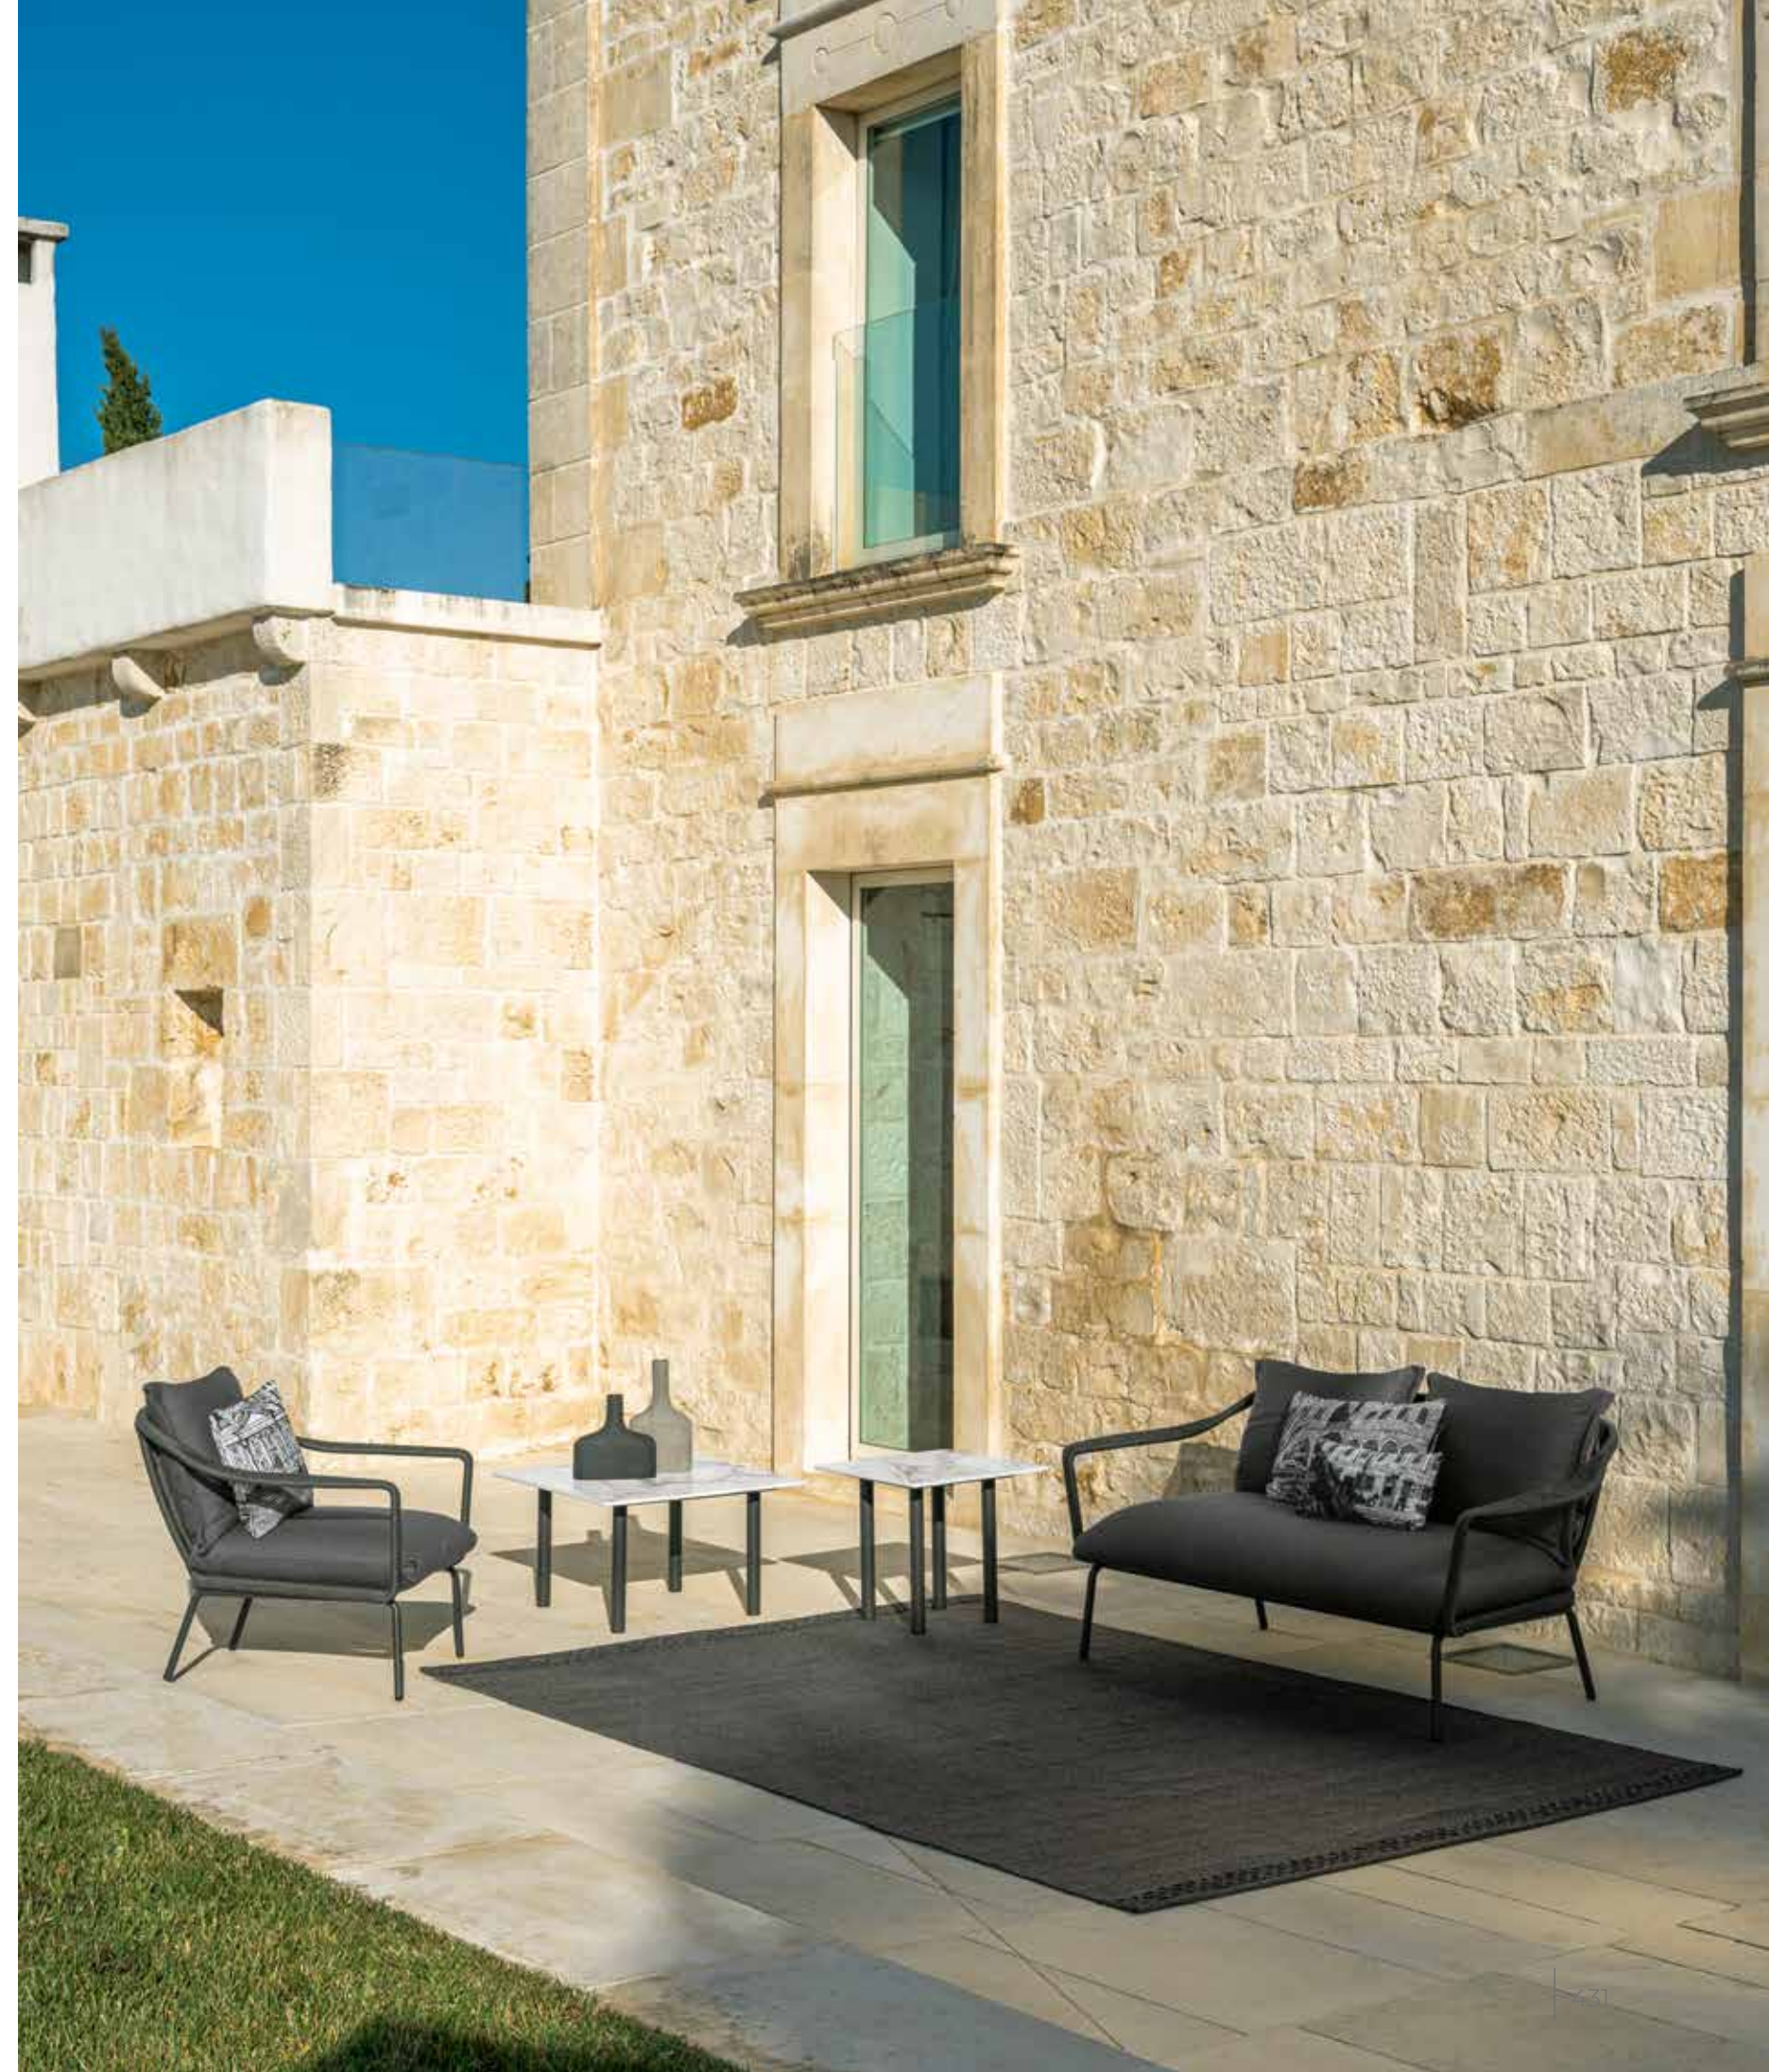

Cruisecollection

// Alu

sofa love seat, living armchair & Panama coffee table 50x50, 70x70
graphite frame
dark grey colour rope
cushions in dark grey colour
deco in city life pattern
top in gres calacatta