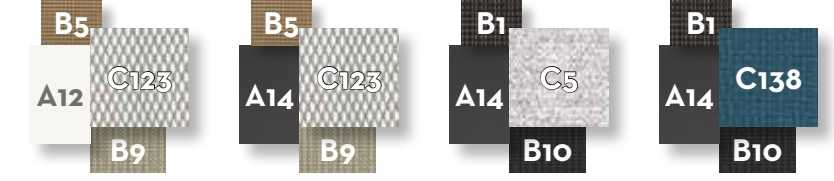

SOFA LOUNGE XL DX / CODE: SALXLDX

	Width	Depth	Height	H. armrest	H. seat	H. cushion
cm	141	160	85	52	38	20
inch	55.5	63.0	33.5	20.5	15.0	7.9

SOFA LOUNGE XL SX / CODE: SALXLSX

	Width	Depth	Height	H. armrest	H. seat	H. cushion
cm	141	160	85	52	38	20
inch	55.5	63.0	33.5	20.5	15.0	7.9