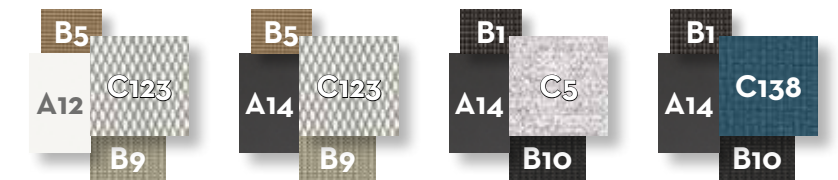

Width	Depth	Height	H. armrest	H. seat	H. cushion
cm	231	105	85	52	38	20
inch	90.9	41.3	33.5	20.5	15.0	7.9