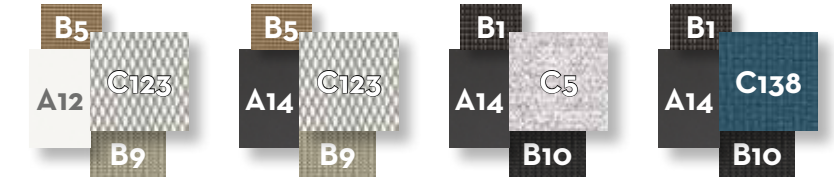

SOFA LOUNGE DX / CODE: SALCLDX

	Width	Depth	Height	H. armrest	H. seat	H. cushion
cm	108	198	85	52	38	20
inch	42.5	78.0	33.5	20.5	15.0	7.9

SOFA CX / CODE: SALCX

	Width	Depth	Height	H. seat	H. cushion
cm	220	105	85	38	20
inch	86.6	41.3	33.5	15.0	7.9