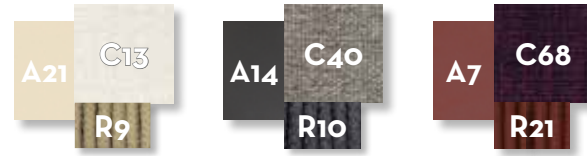

SOFA OBLIQUE END DX / CODE: SCADIVBLENDX

	Width	Depth	Height	H. seat	H. cushion
cm	163	125	73	39	31
inch	64,2	49,2	28,7	15,4	12,2