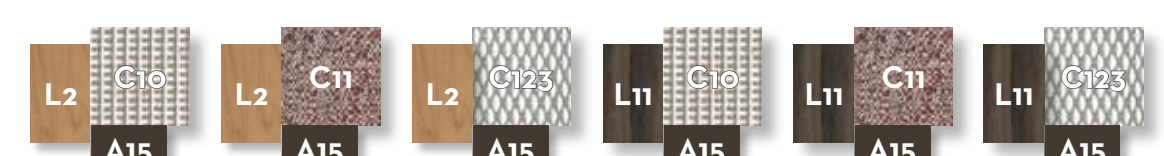

SOFA LOUNGE SX / CODE: CLELONSX

	Width	Depth	Height	H. seat	H. cushion
cm	100	200	65	40	20
inch	39,4	78,7	25,6	15,7	7,9

SOFA CX / CODE: CLECX

	Width	Depth	Height	H. seat	H. cushion
cm	200	100	65	40	20
inch	78,7	39,4	25,6	15,7	7,9