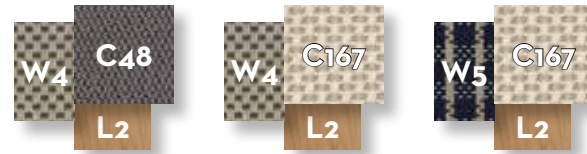

SOFA XL SX / CODE: VENXLSX

	Width	Depth	Height	H. armrest	H. seat	H. cushion	H. USA seat
cm	126	171	80	50	42	25	47
inch	49.6	67.3	31.5	19.7	16.5	9.8	18.5

POUF / CODE: VENPUF