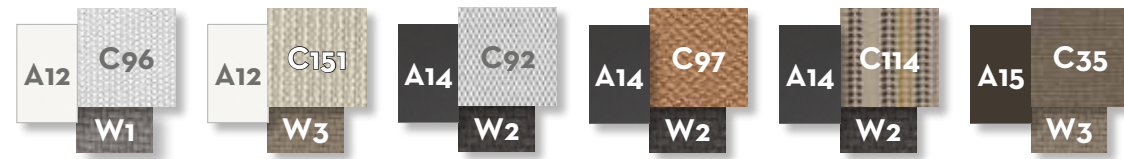

SOFA CX / CODE: LEACX

	Width	Depth	Height	H. seat	H. cushion
cm	183	84	69	41	17
inch	72,0	33,1	27,2	16,1	6,7

SOFA LOUNGE XL DX / CODE: LEAXL DX

	Width	Depth	Height	H. armrest	H. seat	H. cushion
cm	132	158	69	58	41	17
inch	52,0	62,2	27,2	22,8	16,1	6,7