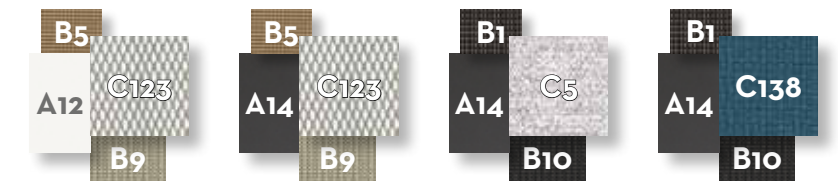

Width	Depth	Height	H. armrest	H. seat	H. cushion
cm	231	105	85	52	38	20
inch	90.9	41.3	33.5	20.5	15.0	7.9