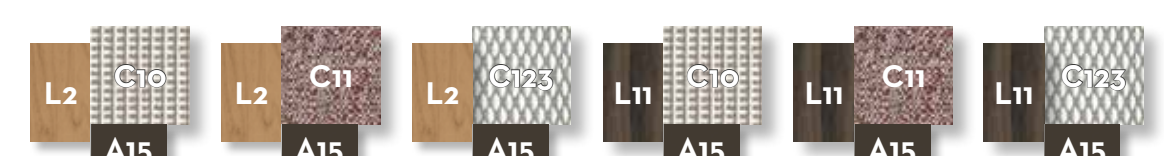

SOFA LOUNGE SX / CODE: CLELONSX

	Width	Depth	Height	H. seat	H. cushion
cm	100	200	65	40	20
inch	39,4	78,7	25,6	15,7	7,9