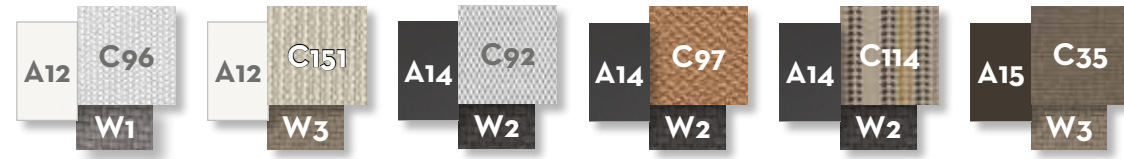

LOUNGE ARMCHAIR / CODE: LEAPLON

	Width	Depth	Height	H. seat	H. cushion
cm	64	66	73	43	6
inch	25,2	26,0	28,7	16,9	2,4

COFFEE TABLE 50X80 / CODE: LEATC5080

	Width	Depth	Height
cm	50	80	26
inch	19,7	31,5	10,2