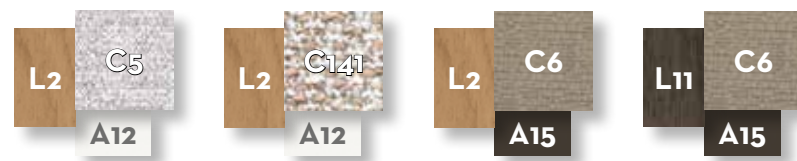

Width	Depth	Height	H. armrest	H. seat	H. cushion
cm	280	95	70	49	40	20
inch	110.2	37.4	27.6	19.3	15.7	7.9