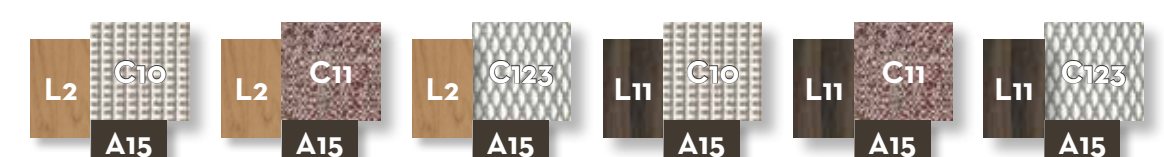

SOFA SX / CODE: CLESX

	Width	Depth	Height	H. seat	H. cushion
cm	200	100	65	40	20
inch	78,7	39,4	25,6	15,7	7,9