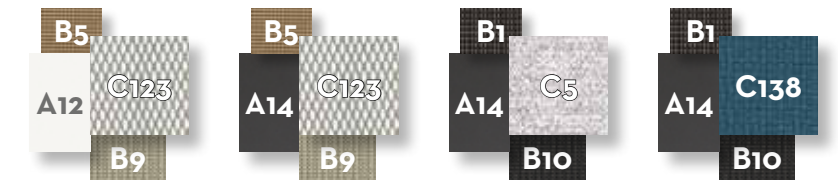

Width	Depth	Height	H. armrest	H. seat	H. cushion
cm	242	105	85	52	38	20
inch	95.3	41.3	33.5	20.5	15.0	7.9