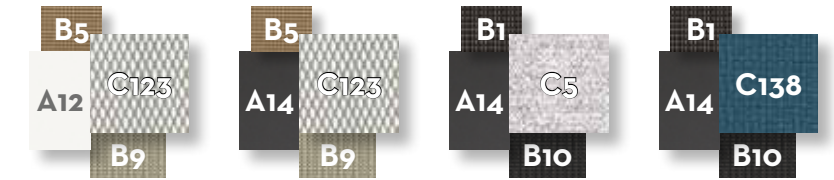

SOFA LOUNGE XL DX / CODE: SALXLDX

	Width	Depth	Height	H. armrest	H. seat	H. cushion
cm	141	160	85	52	38	20
inch	55.5	63.0	33.5	20.5	15.0	7.9