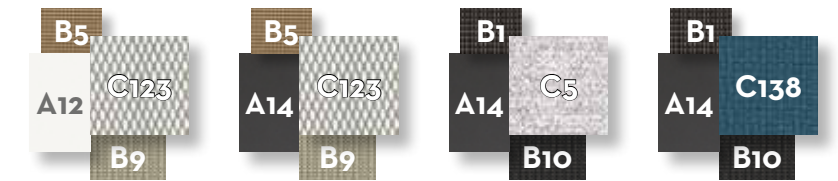

natural teak colour

beige cement

grey cement

Lava stone coffee table table top

beige

dark grey

SOFA 3 SEATER / CODE: SALDIV3

	Width	Depth	Height	H. armrest	H. seat	H. cushion
cm	283	105	85	52	38	20
inch	111.4	41.3	33.5	20.5	15.0	7.9