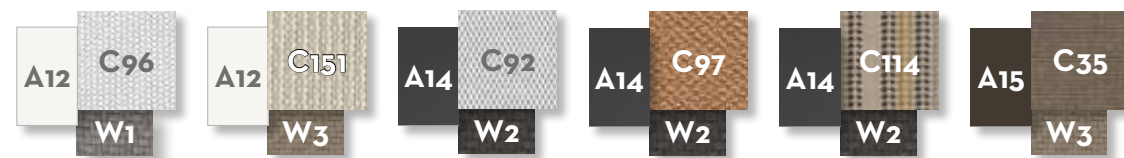

LOUNGE ARMCHAIR / CODE: LEAPLON

	Width	Depth	Height	H. seat	H. cushion
cm	64	66	73	43	6
inch	25,2	26,0	28,7	16,9	2,4

COFFEE TABLE 50X80 / CODE: LEATC5080

	Width	Depth	Height
cm	50	80	26
inch	19,7	31,5	10,2