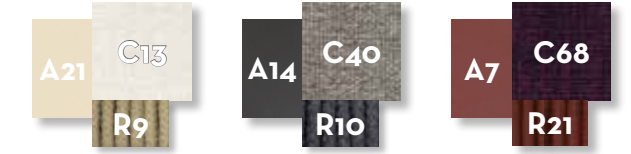

Width	Depth	Height	H. armrest	H. seat	H. cushion
cm	164	165	73	55	39	31
inch	64,6	65,0	28,7	21,7	15,4	12,2