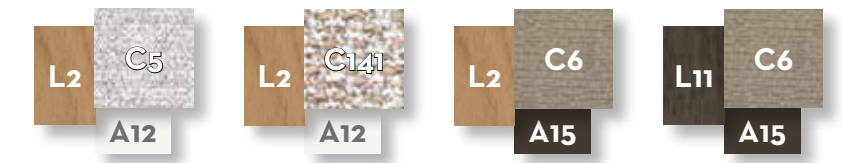

SUNBED / CODE: ALLLET

	Width	Depth	Height	H. seat	H. cushion
cm	215	80	45	40	10
inch	84,6	31,5	17,7	15,7	3,9