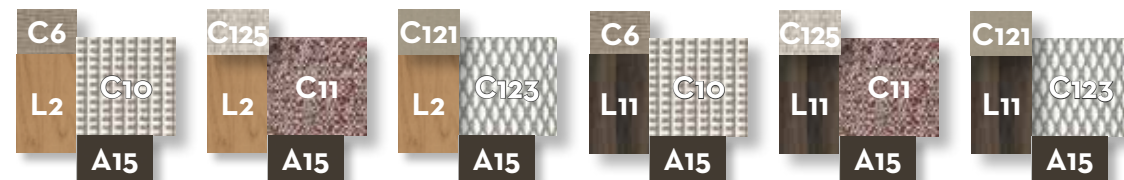

LIVING ARMCHAIR / CODE: CLEPLWW

	Width	Depth	Height	H. seat	H. cushion
cm	110	100	65	40	20
inch	43,3	39,4	25,6	15,7	7,9

SOFA LOVE SEAT / CODE: CLELOV

	Width	Depth	Height	H. seat
cm	160	80	75	35
inch	63,0	31,5	29,5	13,8