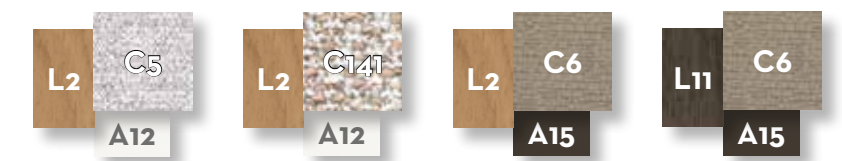

Width	Depth	Height	H. armrest	H. seat	H. cushion
cm	220	95	70	49	40	20
inch	86.6	37.4	27.6	19.3	15.7	7.9