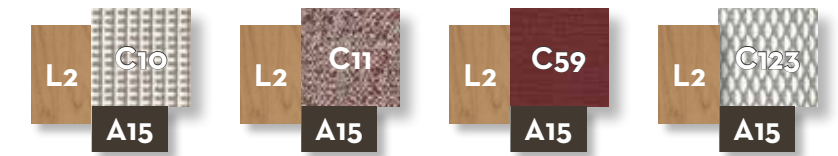

ROCKING CHAIR / CODE: CLEPD

	Width	Depth	Height	H. seat	H. cushion
cm	90	80	75	35	5
inch	35,4	31,5	29,5	13,8	2,0