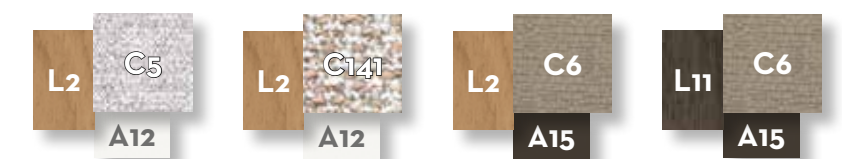

Width	Depth	Height	H. armrest	H. seat	H. cushion
cm	290	95	70	49	40	20
inch	114.2	37.4	27.6	19.3	15.7	7.9