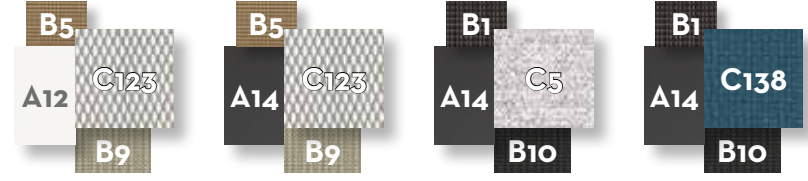

SOFA LOUNGE DX / CODE: SALCLDX

	Width	Depth	Height	H. armrest	H. seat	H. cushion
cm	108	198	85	52	38	20
inch	42.5	78.0	33.5	20.5	15.0	7.9