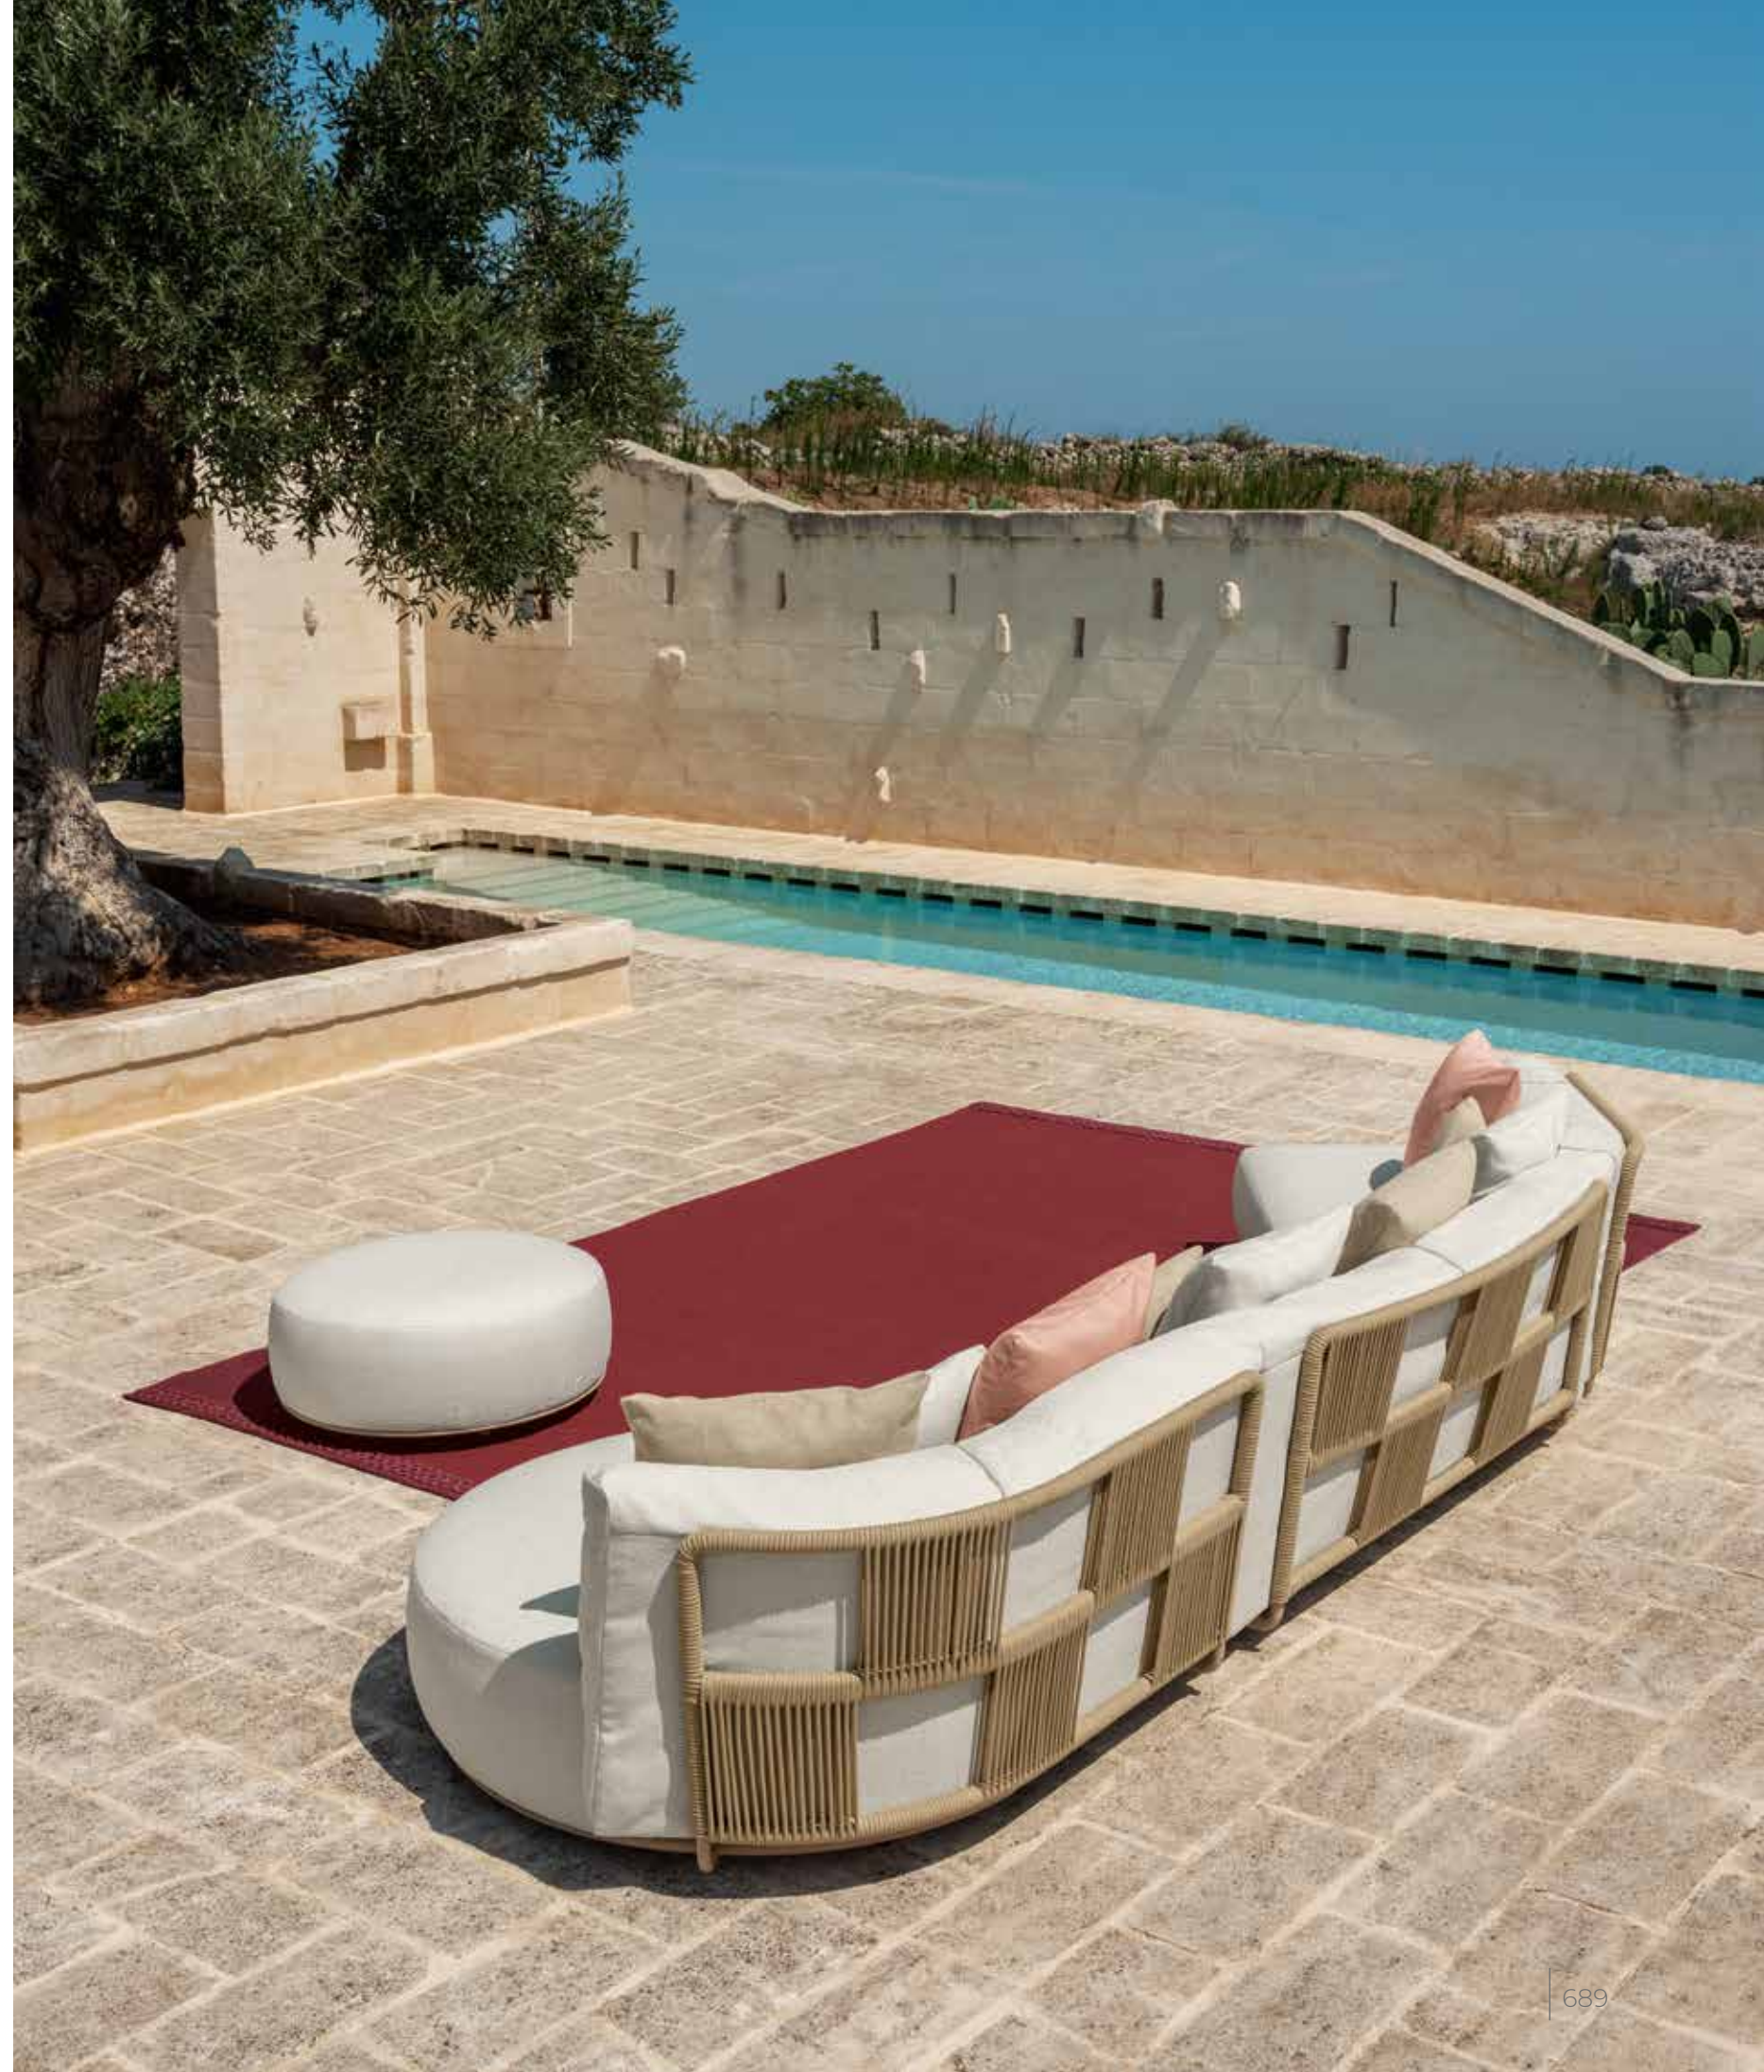

Scaccocollection

sofa drop sx, sofa cx, sofa end oblique dx & round pouf
beige frame
beige colour rope
cushions in white colour
deco in white, mélange beige & peach colour